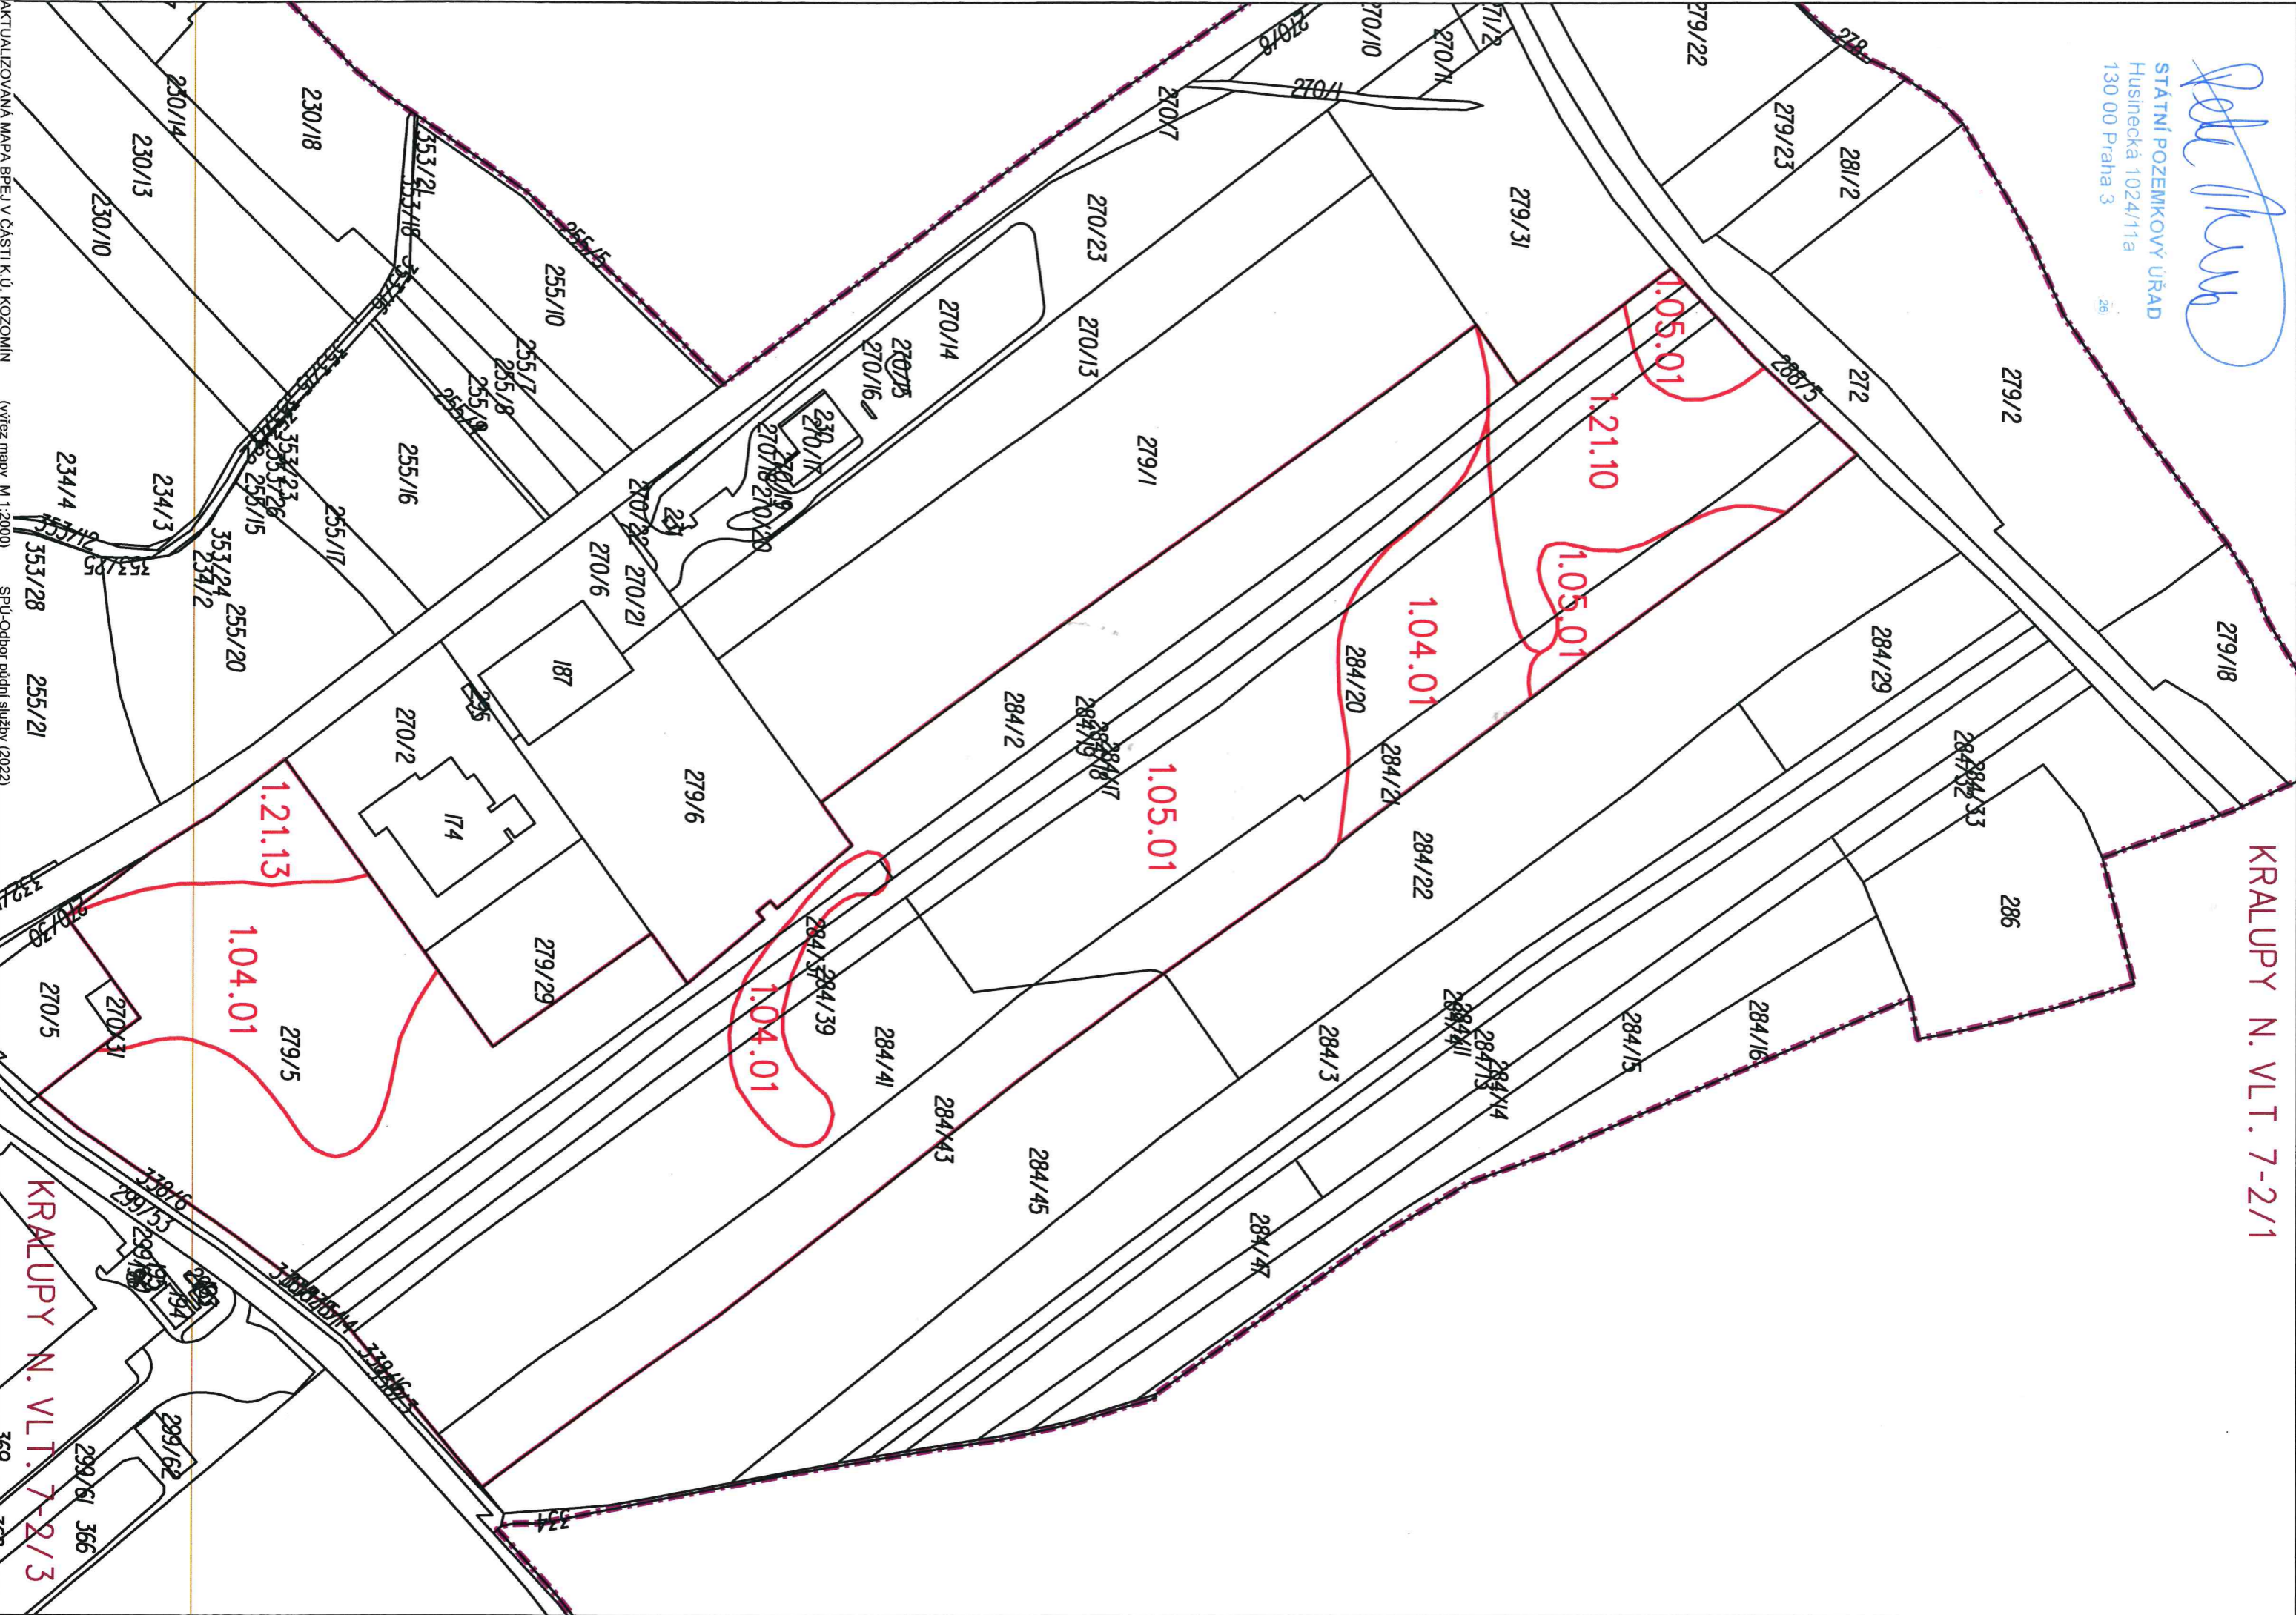

Štefánková

STÁTNÍ POZEMKOVÝ ÚŘAD
Husinecká 1024/11a
130 00 Praha 3

KRALUPY N. VLT. 7-2/1

AKTUALIZOVANÁ MAPA BPEJ V ČÁSTI K.Ú. KOZOMIN (výřez mapy, M 1:2000) SPrÚ-Odbor půdní služby (2022)